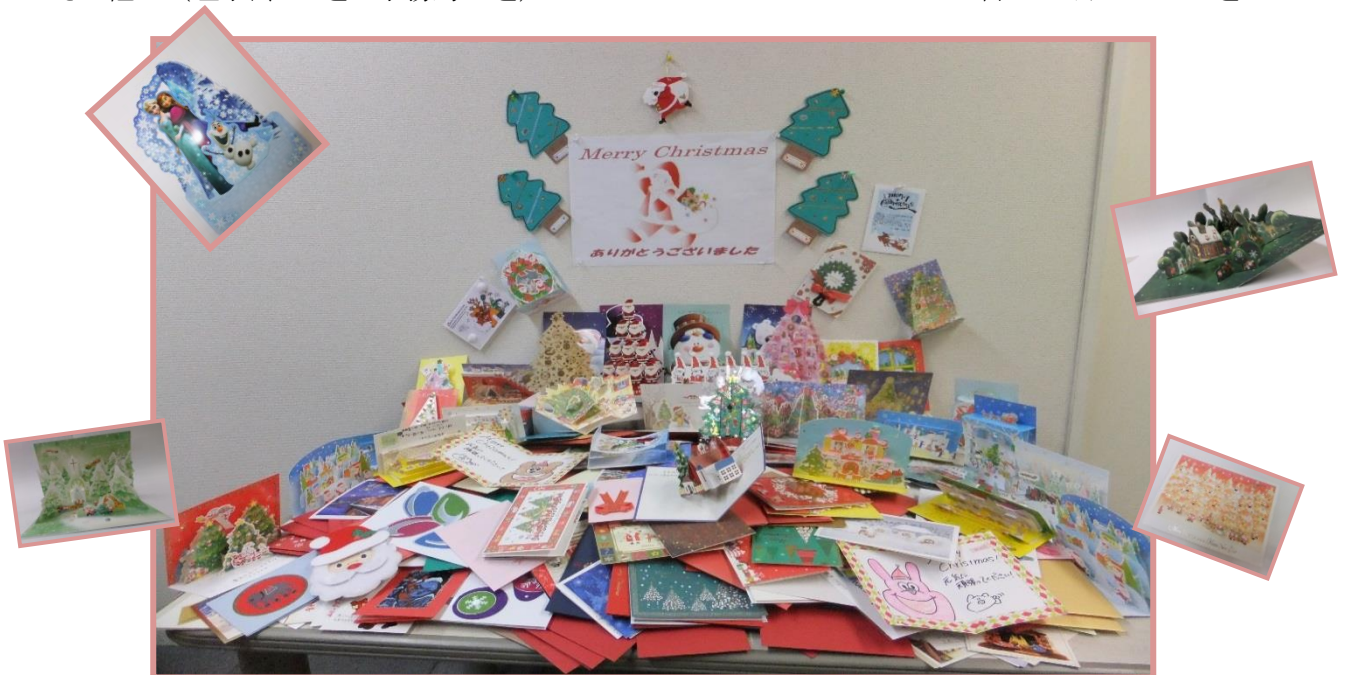

2014年12月5日

ソロプチミスト絆プロジェクト～Heart to Heart～
支援生へのクリスマスメッセージカードについて

リジョンメール No.4-7にて、支援生に贈るクリスマスメッセージカードのご提供をお願いいたしましたところ、下記のクラブより601通ものカードが寄せられました。早速、皆様の真心を153名の支援生にお届けいたしました。これからも支援生が夢をもちながら未来に羽ばたく姿を、優しく見守りくださいますようお願いいたします。

「ソロプチミスト絆プロジェクト ～Heart to Heart～」へのご協力に心より感謝申し上げます。

SI 会津	12通	／	SI 秋田	5通	／	SI 旭川	15通	／	SI 千歳	4通
SI 遠軽	5通	／	SI 福島	10通	／	SI 八戸	13通	／	SI 函館	23通
SI 原町	13通	／	SI 弘前	49通	／	SI 石巻	18通	／	SI 石巻サファ	8通
SI いわき	23通	／	SI 岩見沢	2通	／	SI 気仙沼	10通	／	SI 北広島	13通
SI 北見	6通	／	SI 郡山	10通	／	SI 釧路	9通	／	SI 釧路アミティ	10通
SI マリンいわき	14通	／	SI 三沢	12通	／	SI 宮城	3通	／	SI 室蘭	13通
SI 南陽	5通	／	SI 名寄	2通	／	SI 登別	5通	／	SI 能代	16通
SI 帯広	4通	／	SI 大館	16通	／	SI 大船渡	37通	／	SI 大曲	3通
SI ルンバール旭川	28通	／	SI 寒河江	10通	／	SI 札幌	25通	／	SI 仙台	1通
SI 仙台アリス	10通	／	SI 仙台青葉	5通	／	SI 静内	2通	／	SI 須賀川	8通
SI 高島	8通	／	SI 滝川	8通	／	SI 苫小牧	12通	／	SI 苫小牧はまなす	6通
SI 十和田	11通	／	SI 稚内	5通	／	SI 山形	7通	／	SI 横手	5通
その他	(理事会 54通・事務局 8通)								計 48クラブ	601通

※支援生からお返事が届いた場合には、日本北リジョン事務局までご一報ください。